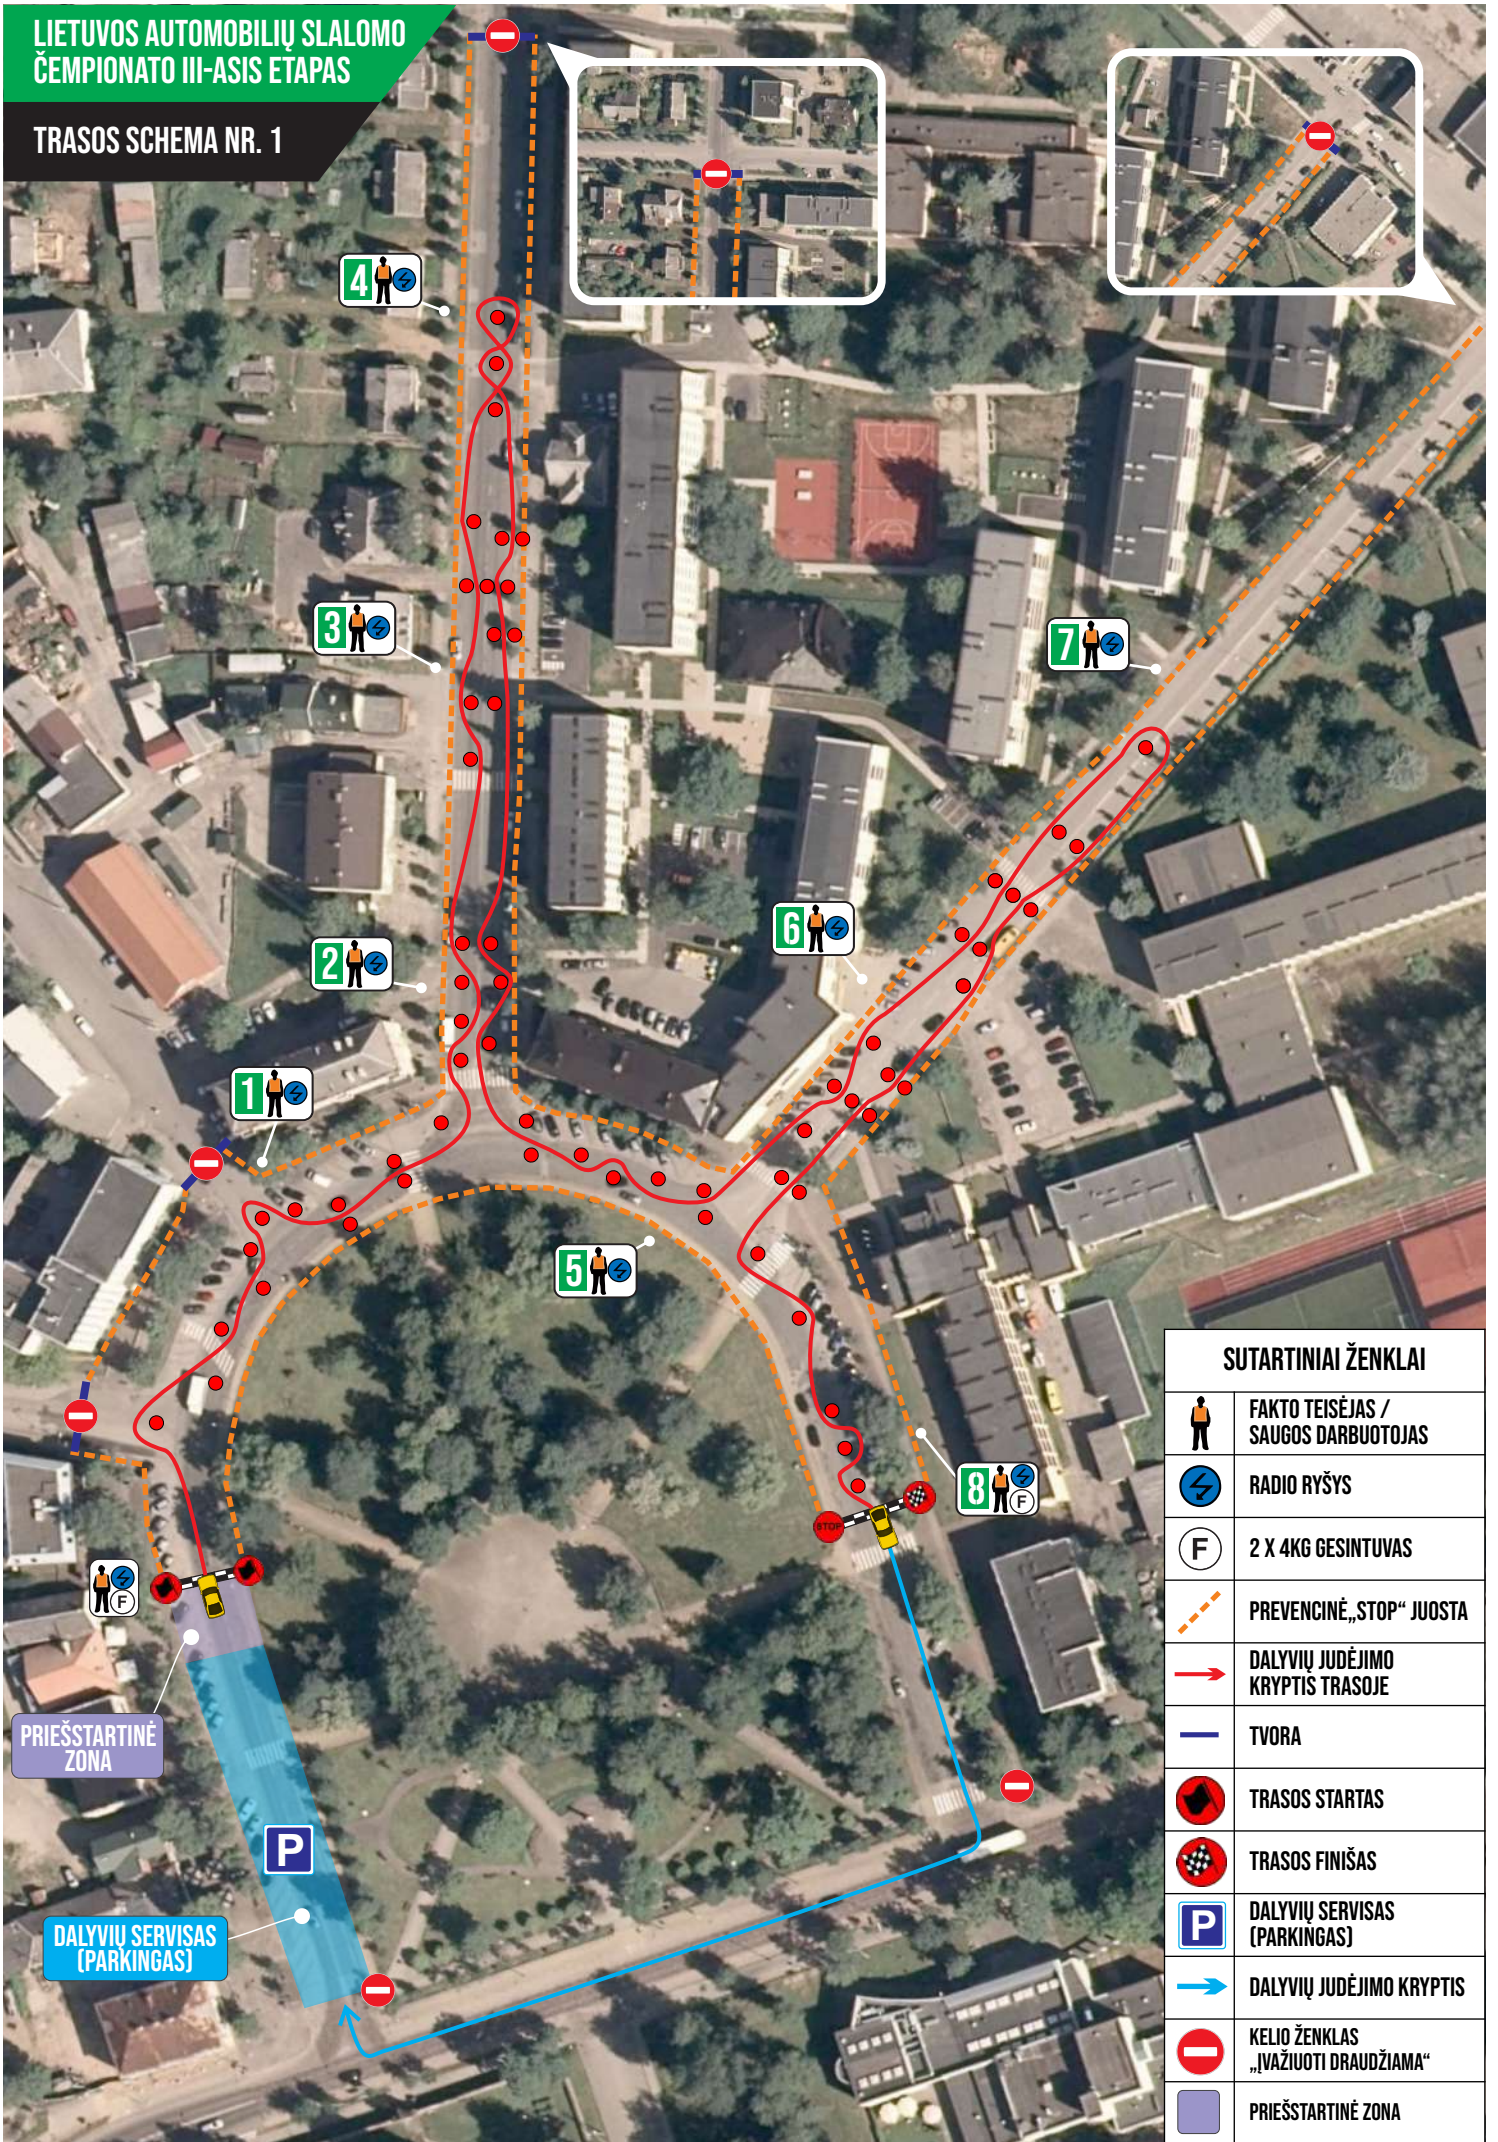

LIETUVOS AUTOMOBILIŲ SLALOMO ČEMPIONATO III-ASIS ETAPAS

TRASOS SCHEMA NR. 1

SUTARTINIAI ŽENKLAI	
	FAKTO TEISĖJAS / SAUGOS DARBUOTOJAS
	RADIO RYŠYS
	2 X 4KG GESINTUVAS
	PREVENCINĖ „STOP“ JUOSTA
	DALYVIŲ JUDĖJIMO KRYPTIS TRASOJE
	TVORA
	TRASOS STARTAS
	TRASOS FINIŠAS
	DALYVIŲ SERVISAS (PARKINGAS)
	DALYVIŲ JUDĖJIMO KRYPTIS
	KELIO ŽENKLAS „VAŽIUOTI DRAUDŽIAMA“
	PRIEŠSTARTINĖ ZONA